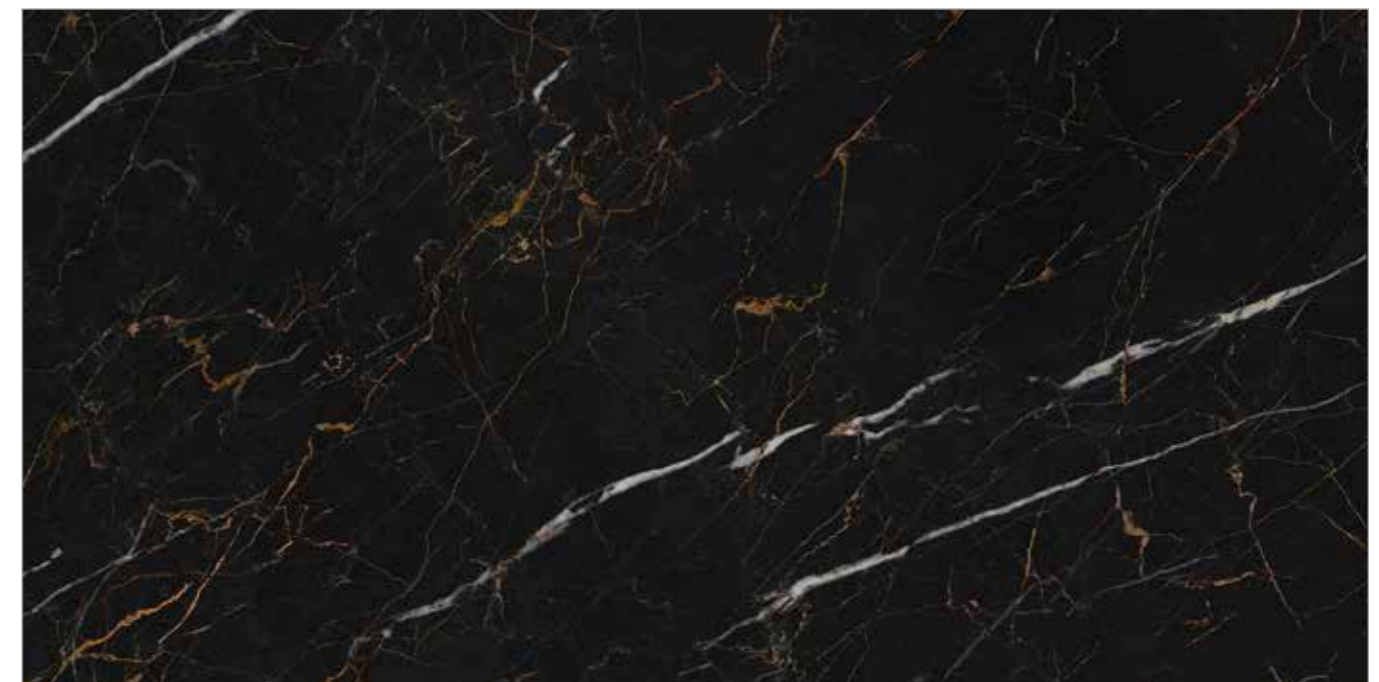

MARQUINIA ORO

60X120

1 FORMATO

60x120
▲ 9,2 mm

1 COLORE

PEZZI SPECIALI COORDINATI

BATTISCOPA 8x60 ▲ 9,2 mm ▲ 9,00 EURO/PZ

MARQUINIA ORO

60X120

■ 71,50 EURO/MQ