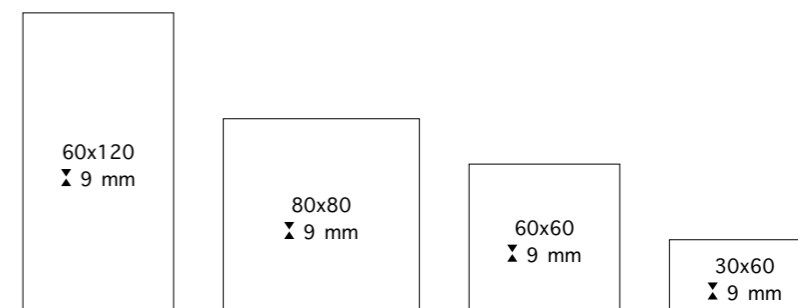

ETIK

60X120_80X80_60X60_30X60
60X60_30X60 GRIP R11

ETIK WHITE

60X120 ET031R	■ 63,50 EURO/MQ
80X80 ET011R	■ disponibile su richiesta
60X60 ET001R	■ 51,50 EURO/MQ
30X60 ET006R	■ 51,50 EURO/MQ
60X60 ET051R GRIP R11	■ sez. CONTRACT
30X60 ET056R GRIP R11	■ sez. CONTRACT

ETIK GREY

60X120 ET032R	■ 63,50 EURO/MQ
80X80 ET012R	■ disponibile su richiesta
60X60 ET002R	■ 51,50 EURO/MQ
30X60 ET007R	■ 51,50 EURO/MQ
60X60 ET052R GRIP R11	■ sez. CONTRACT
30X60 ET057R GRIP R11	■ sez. CONTRACT

ETIK DARK

60X120 ET034R	■ 63,50 EURO/MQ
60X60 ET004R	■ 51,50 EURO/MQ
30X60 ET009R	■ 51,50 EURO/MQ
60X60 ET054R GRIP R11	■ sez. CONTRACT
30X60 ET059R GRIP R11	■ sez. CONTRACT

ETIK BEIGE

60X120 ET033R	■ 63,50 EURO/MQ
80X80 ET013R	■ disponibile su richiesta
60X60 ET003R	■ 51,50 EURO/MQ
30X60 ET008R	■ 51,50 EURO/MQ
60X60 ET053R GRIP R11	■ sez. CONTRACT
30X60 ET058R GRIP R11	■ sez. CONTRACT

4 FORMATI