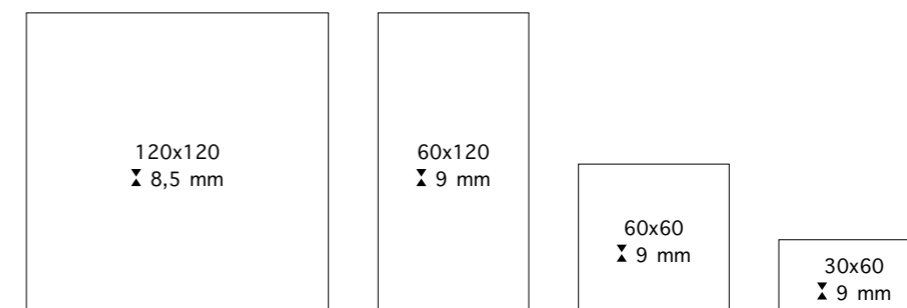

LAVAREDO SLATE

120X120_60X120_60X60_30X60
60X120 20 MM

LAVAREDO SLATE BONE

120X120 PA1841RT	■ 84,00 EURO/MQ
60X120 YA1711RT	■ 63,50 EURO/MQ
60X60 YA1701RT	■ 51,50 EURO/MQ
30X60 YA1706RT	■ 51,50 EURO/MQ
60X120 YA1711SRT 20 MM	■ sez. CONTRACT

LAVAREDO SLATE GREY

120X120 PA1842RT	■ 84,00 EURO/MQ
60X120 YA1712RT	■ 63,50 EURO/MQ
60X60 YA1702RT	■ 51,50 EURO/MQ
30X60 YA1707RT	■ 51,50 EURO/MQ
60X120 YA1712SRT 20 MM	■ sez. CONTRACT

LAVAREDO SLATE BEIGE

120X120 PA1843RT	■ 84,00 EURO/MQ
60X120 YA1713RT	■ 63,50 EURO/MQ
60X60 YA1703RT	■ 51,50 EURO/MQ
30X60 YA1708RT	■ 51,50 EURO/MQ
60X120 YA1713SRT 20 MM	■ sez. CONTRACT

LAVAREDO SLATE DARK

60X120 YA1714RT	■ 63,50 EURO/MQ
60X60 YA1704RT	■ 51,50 EURO/MQ
30X60 YA1709RT	■ 51,50 EURO/MQ

4 FORMATI