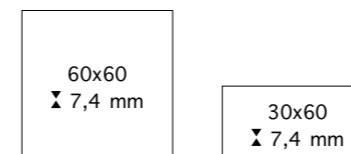

SOSTANZA

60X60_30X60

SOSTANZA BEIGE

60X60 ■ 45,00 EURO/MQ
30X60 ■ 44,50 EURO/MQ

SOSTANZA TORTORA

60X60 ■ 45,00 EURO/MQ
30X60 ■ 44,50 EURO/MQ

SOSTANZA GRIGIO

60X60 ■ 45,00 EURO/MQ
30X60 ■ 44,50 EURO/MQ

2 FORMATI