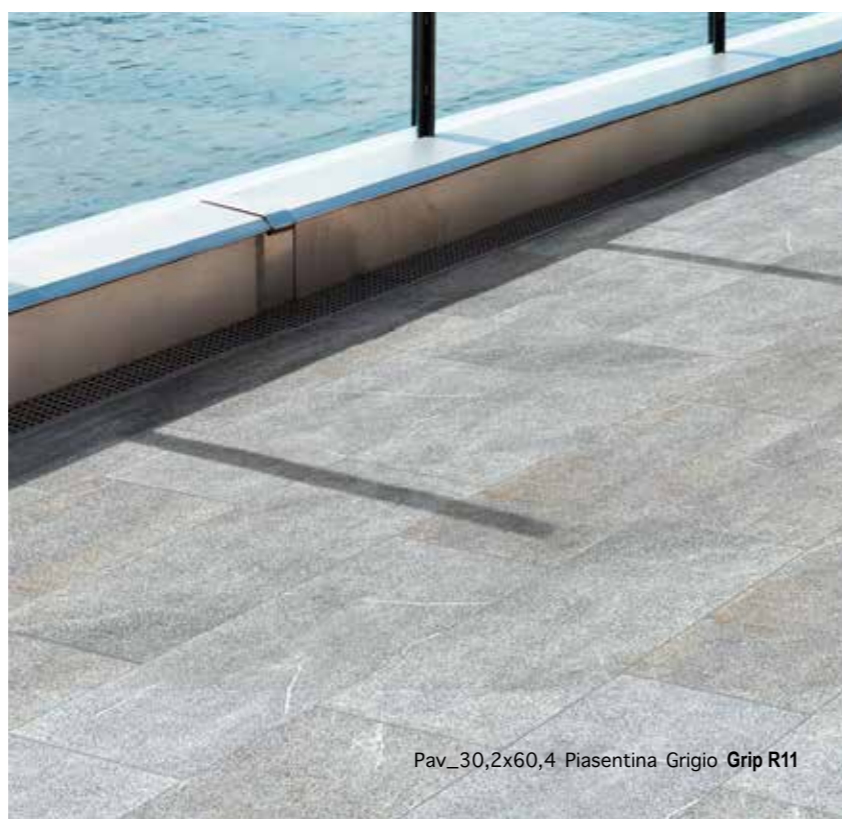

1 FORMATO

30,5x61
± 8,2 mm

1 COLORE

PEZZI SPECIALI COORDINATI

ELEMENTO L MONOLITICO 15x30x3,7 ▲ 26,00 EURO/PZ

* disponibile in tutti i colori

PIASENTINA GRIGIO

30,5X61 GRIP R11 ■ 41,50 EURO/MQ