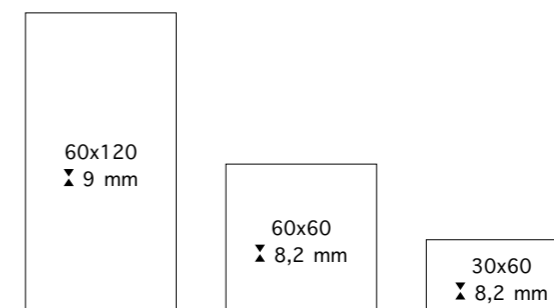

METAL

60X120_60X60_30X60
60X60_30X60 GRIP R11

METAL PERLA

60X120 GME001	■ 60,00 EURO/MQ
60X60 GME001	■ 49,00 EURO/MQ
30X60 GME001	■ 49,00 EURO/MQ
60X60 GME501 GRIP R11	■ sez. CONTRACT
30X60 GME501 GRIP R11	■ sez. CONTRACT

METAL GRIGIO

60X120 GME005	■ 60,00 EURO/MQ
60X60 GME005	■ 49,00 EURO/MQ
30X60 GME005	■ 49,00 EURO/MQ
60X60 GME505 GRIP R11	■ sez. CONTRACT
30X60 GME505 GRIP R11	■ sez. CONTRACT

METAL BEIGE

60X120 GME003	■ 60,00 EURO/MQ
60X60 GME003	■ 49,00 EURO/MQ
30X60 GME003	■ 49,00 EURO/MQ
60X60 GME503 GRIP R11	■ sez. CONTRACT
30X60 GME503 GRIP R11	■ sez. CONTRACT

METAL RUGGINE

60X120 GME006	■ 60,00 EURO/MQ
60X60 GME006	■ 49,00 EURO/MQ
30X60 GME006	■ 49,00 EURO/MQ
60X60 GME506 GRIP R11	■ sez. CONTRACT
30X60 GME506 GRIP R11	■ sez. CONTRACT

METAL ANTRACITE

60X120 GME009	■ 60,00 EURO/MQ
60X60 GME009	■ 49,00 EURO/MQ
30X60 GME009	■ 49,00 EURO/MQ
60X60 GME509 GRIP R11	■ sez. CONTRACT
30X60 GME509 GRIP R11	■ sez. CONTRACT

3 FORMATI