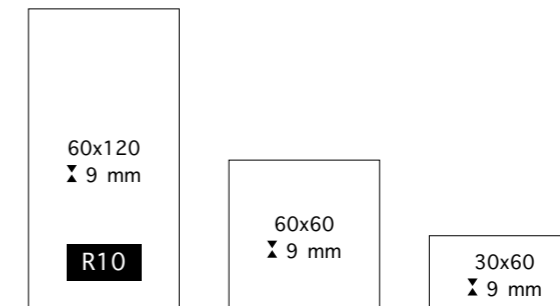

GENESIS

60X120_60X60_30X60

GENESIS FOG

60X120 GE032R	■ 63,50 EURO/MQ
60X60 GE002R	■ 51,50 EURO/MQ
30X60 GE007R	■ 51,50 EURO/MQ

GENESIS SMOKE

60X120 GE034R	■ 63,50 EURO/MQ
60X60 GE004R	■ 51,50 EURO/MQ
30X60 GE009R	■ 51,50 EURO/MQ

GENESIS ICE

60X120 GE031R	■ 63,50 EURO/MQ
60X60 GE001R	■ 51,50 EURO/MQ
30X60 GE006R	■ 51,50 EURO/MQ

GENESIS SAND

60X120 GE033R	■ 63,50 EURO/MQ
60X60 GE003R	■ 51,50 EURO/MQ
30X60 GE008R	■ 51,50 EURO/MQ

3 FORMATI