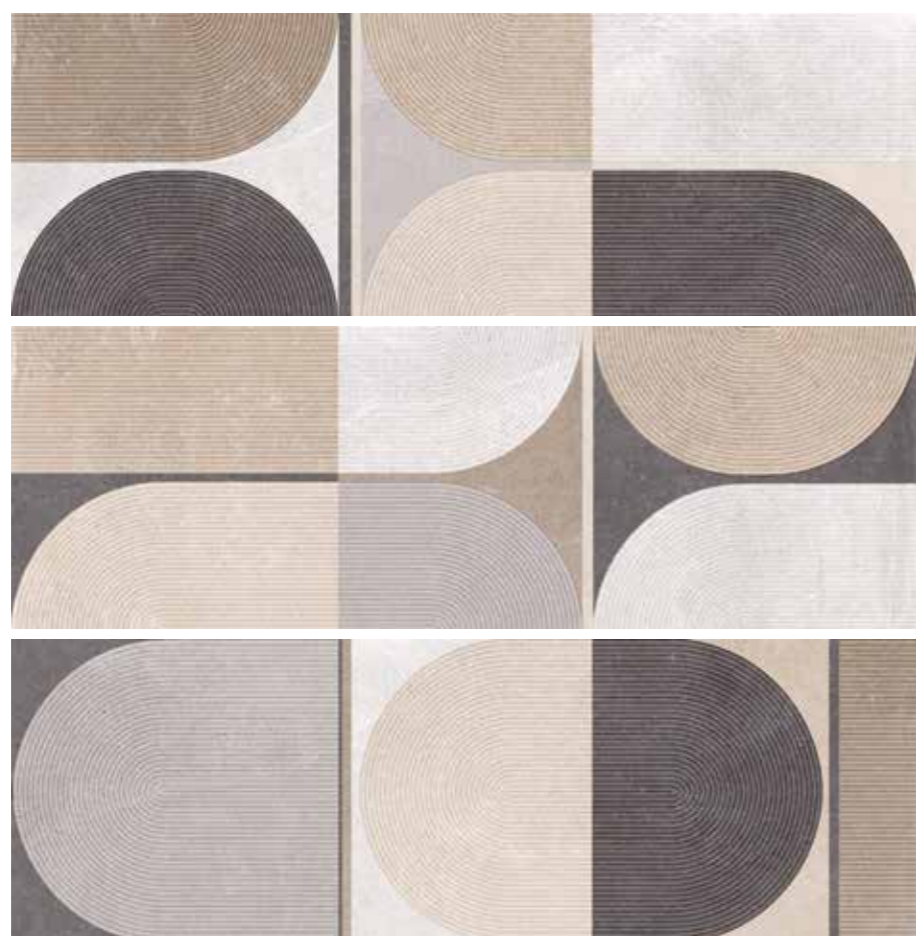

30X90 R.ET DECORO ETIK MIX UP

■ 68,00 EURO/MQ