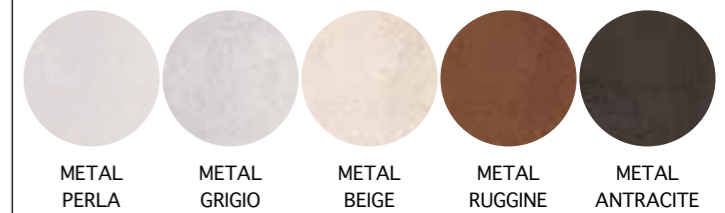

PAVIMENTO COORDINATO
SERIE COMPLETA PAG.108

METAL PERLA METAL GRIGIO METAL BEIGE METAL RUGGINE METAL ANTRACITE