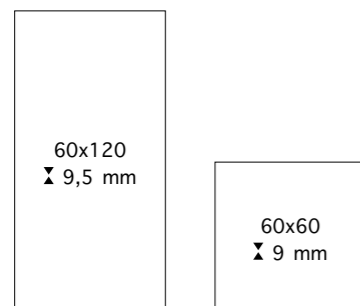

TEX

60X120_60X60
60X60 OUT

2 FORMATI