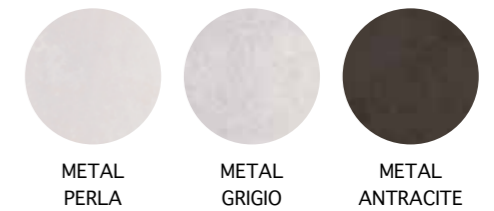

PAVIMENTO COORDINATO
SERIE COMPLETA PAG.108