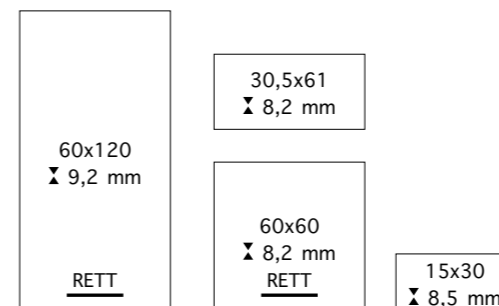

OUTDOOR

gres porcellanato smaltato

RC

30X60,3

30x60,3
± 8,2 mm

* solo palette complete

PEZZI SPECIALI COORDINATI

ELEMENTO L MONOLITICO 15x30x3,7 ▲ 26,00 EURO/PZ

* disponibile in tutti i colori

RC GRIGIO

30X60,3

RC BEIGE

30X60,3

OUTDOOR

gres porcellanato smaltato

RIVER GRAN SASSO

30,5X61_15X30 GRIP R11
60X120_60X60 rettificato GRIP R11

4 FORMATI

3 COLORI

* solo palette complete

PEZZI SPECIALI COORDINATI

ELEMENTO L MONOLITICO 15x30x3,7 ▲ 26,00 EURO/PZ

* disponibile in tutti i colori

RIVER GRAN SASSO WHITE

60X120 rett GRIP R11
60X60 rett GRIP R11
30,5X61 GRIP R11
15X30 GRIP R11

RIVER GRAN SASSO SILVER

60X120 rett GRIP R11
60X60 rett GRIP R11
30,5X61 GRIP R11
15X30 GRIP R11

RIVER GRAN SASSO GOLD

60X120 rett GRIP R11
60X60 rett GRIP R11
30,5X61 GRIP R11
15X30 GRIP R11