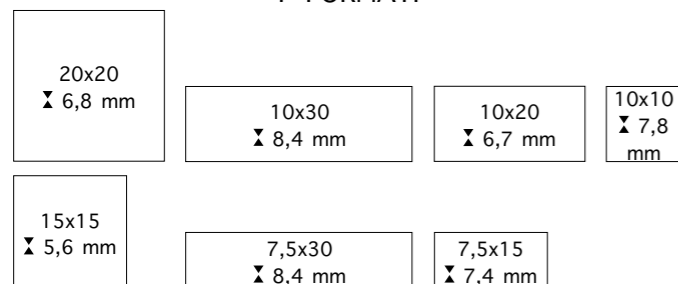

MONOCOLOR

7,5X15_7,5X30_10X10_10X20_10X30
15X15_20X20

42 COLORI

7 FORMATI

* DISPONIBILITÀ E PREZZO SU RICHIESTA

* DISPONIBILITÀ E PREZZO SU RICHIESTA