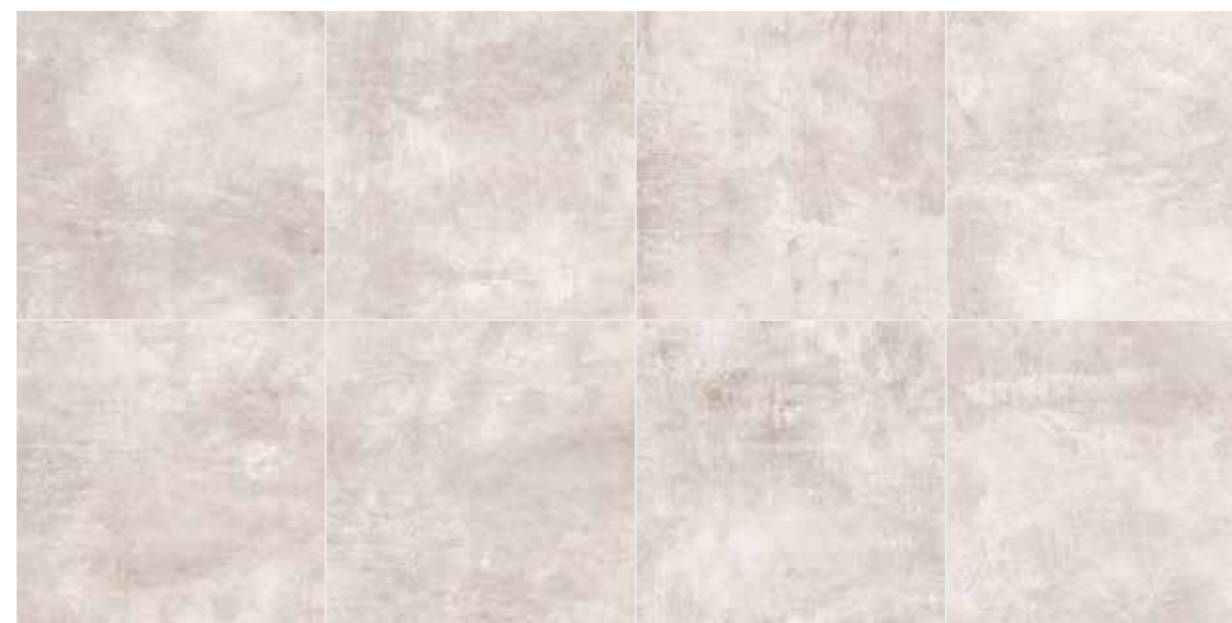

60X60 ■ 45,00 EURO/MQ
 30X60 ■ 44,50 EURO/MQ

2 FORMATI

3 COLORI

* 60,4x60,4_30x60,4 nat 7,4 mm / CONTRACT pag.198

PEZZI SPECIALI COORDINATI

BATTISCOPIA 8x60 7,4 mm ▲ 9,00 EURO/PZ

SVILUPPO GRAFICO

Gres Porcellanato effetto marmo levigato