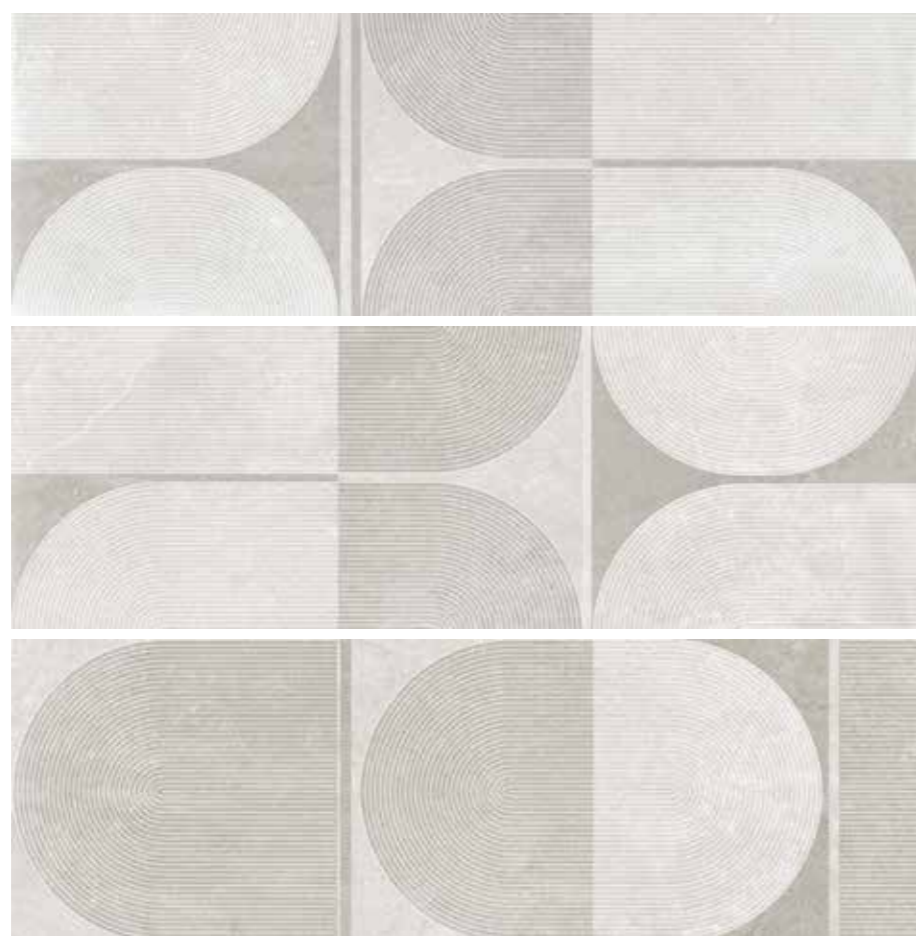

30X90 R.ET DECORO ETIK SOFT GREY

■ 68,00 EURO/MQ