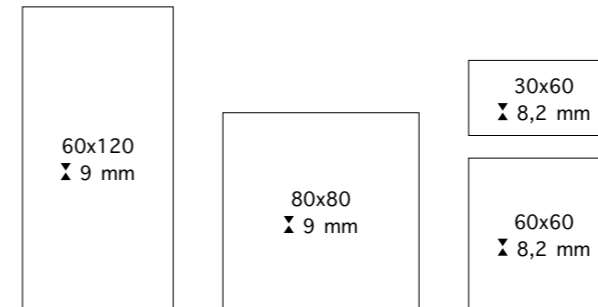

60X120
80X80
60X60
30X60

REVIVAL ANTRACITE

60X120
80X80
60X60
30X60

4 FORMATI

* solo palette complete

5 COLORI

PEZZI SPECIALI COORDINATI

BATTISCOPIA 8x60 8,2 mm ▲ 9,00 EURO/PZ