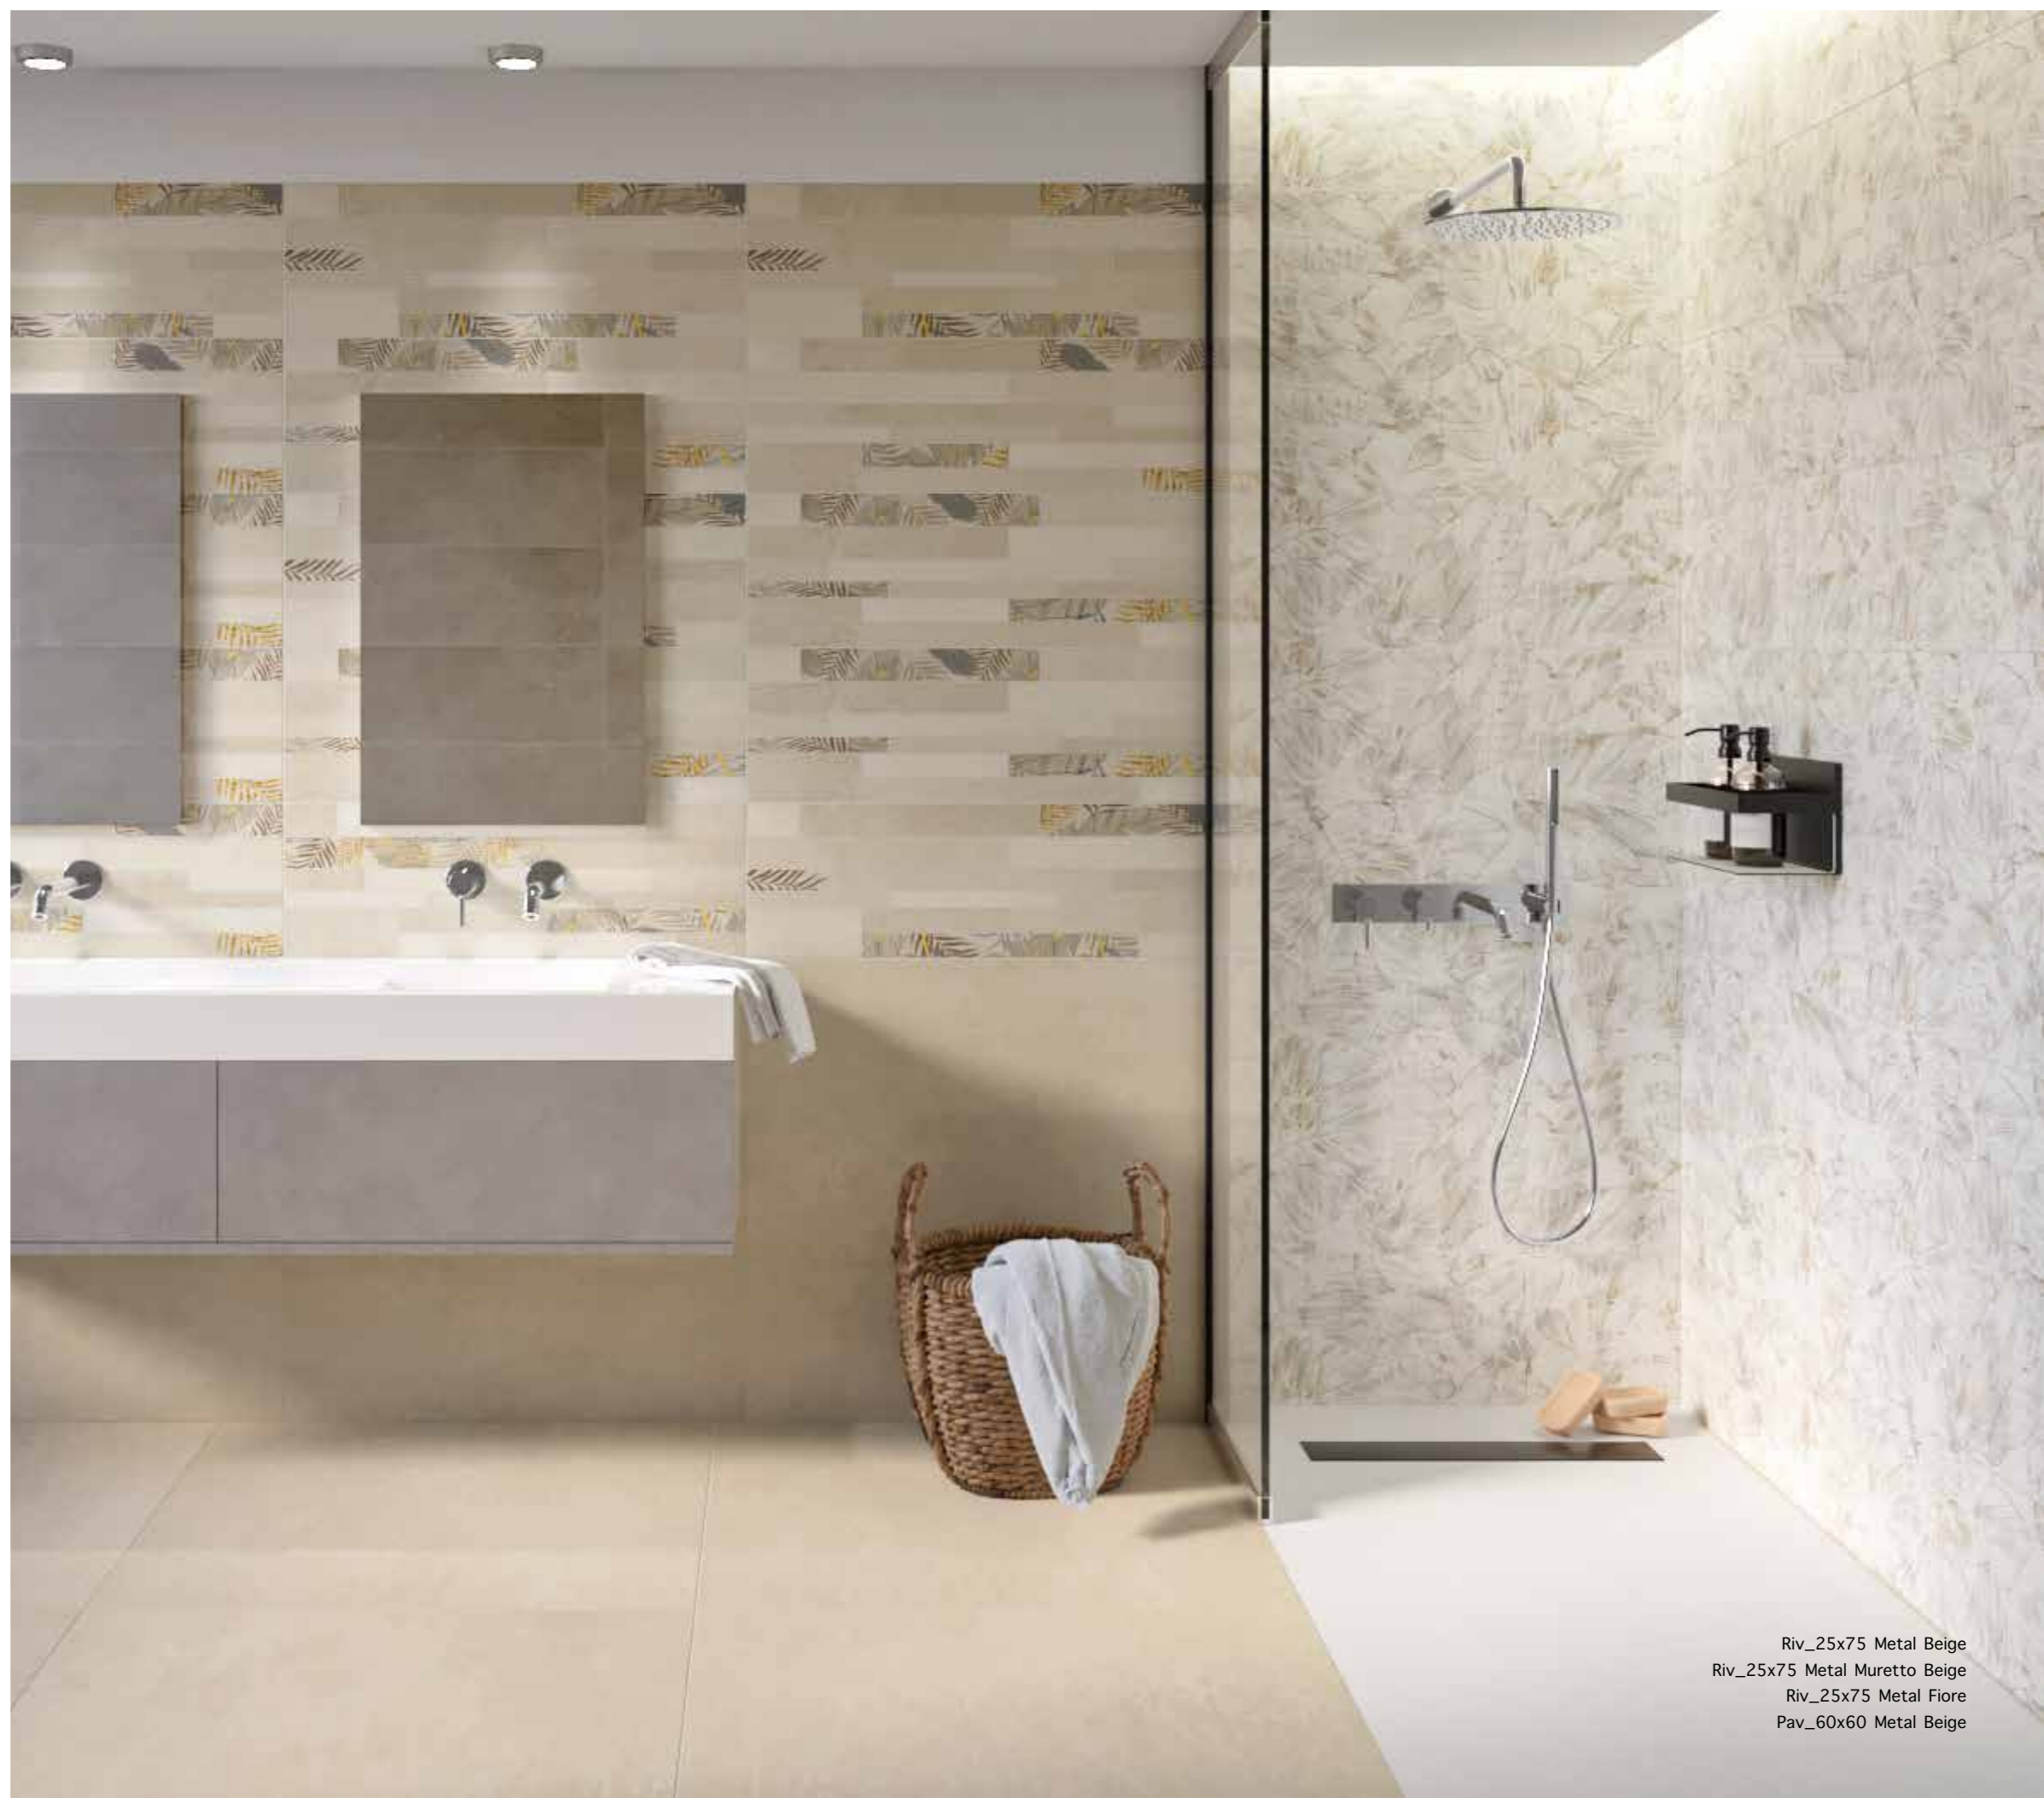

PASTA BIANCA

rettificata

METAL

25X75

3 COLORI

4 INSERTI

1 FORMATO

25x75
± 8,3 mm

METAL

Riv_25x75 Metal Beige
Riv_25x75 Metal Muretto Beige
Riv_25x75 Metal Fiore
Pav_60x60 Metal Beige