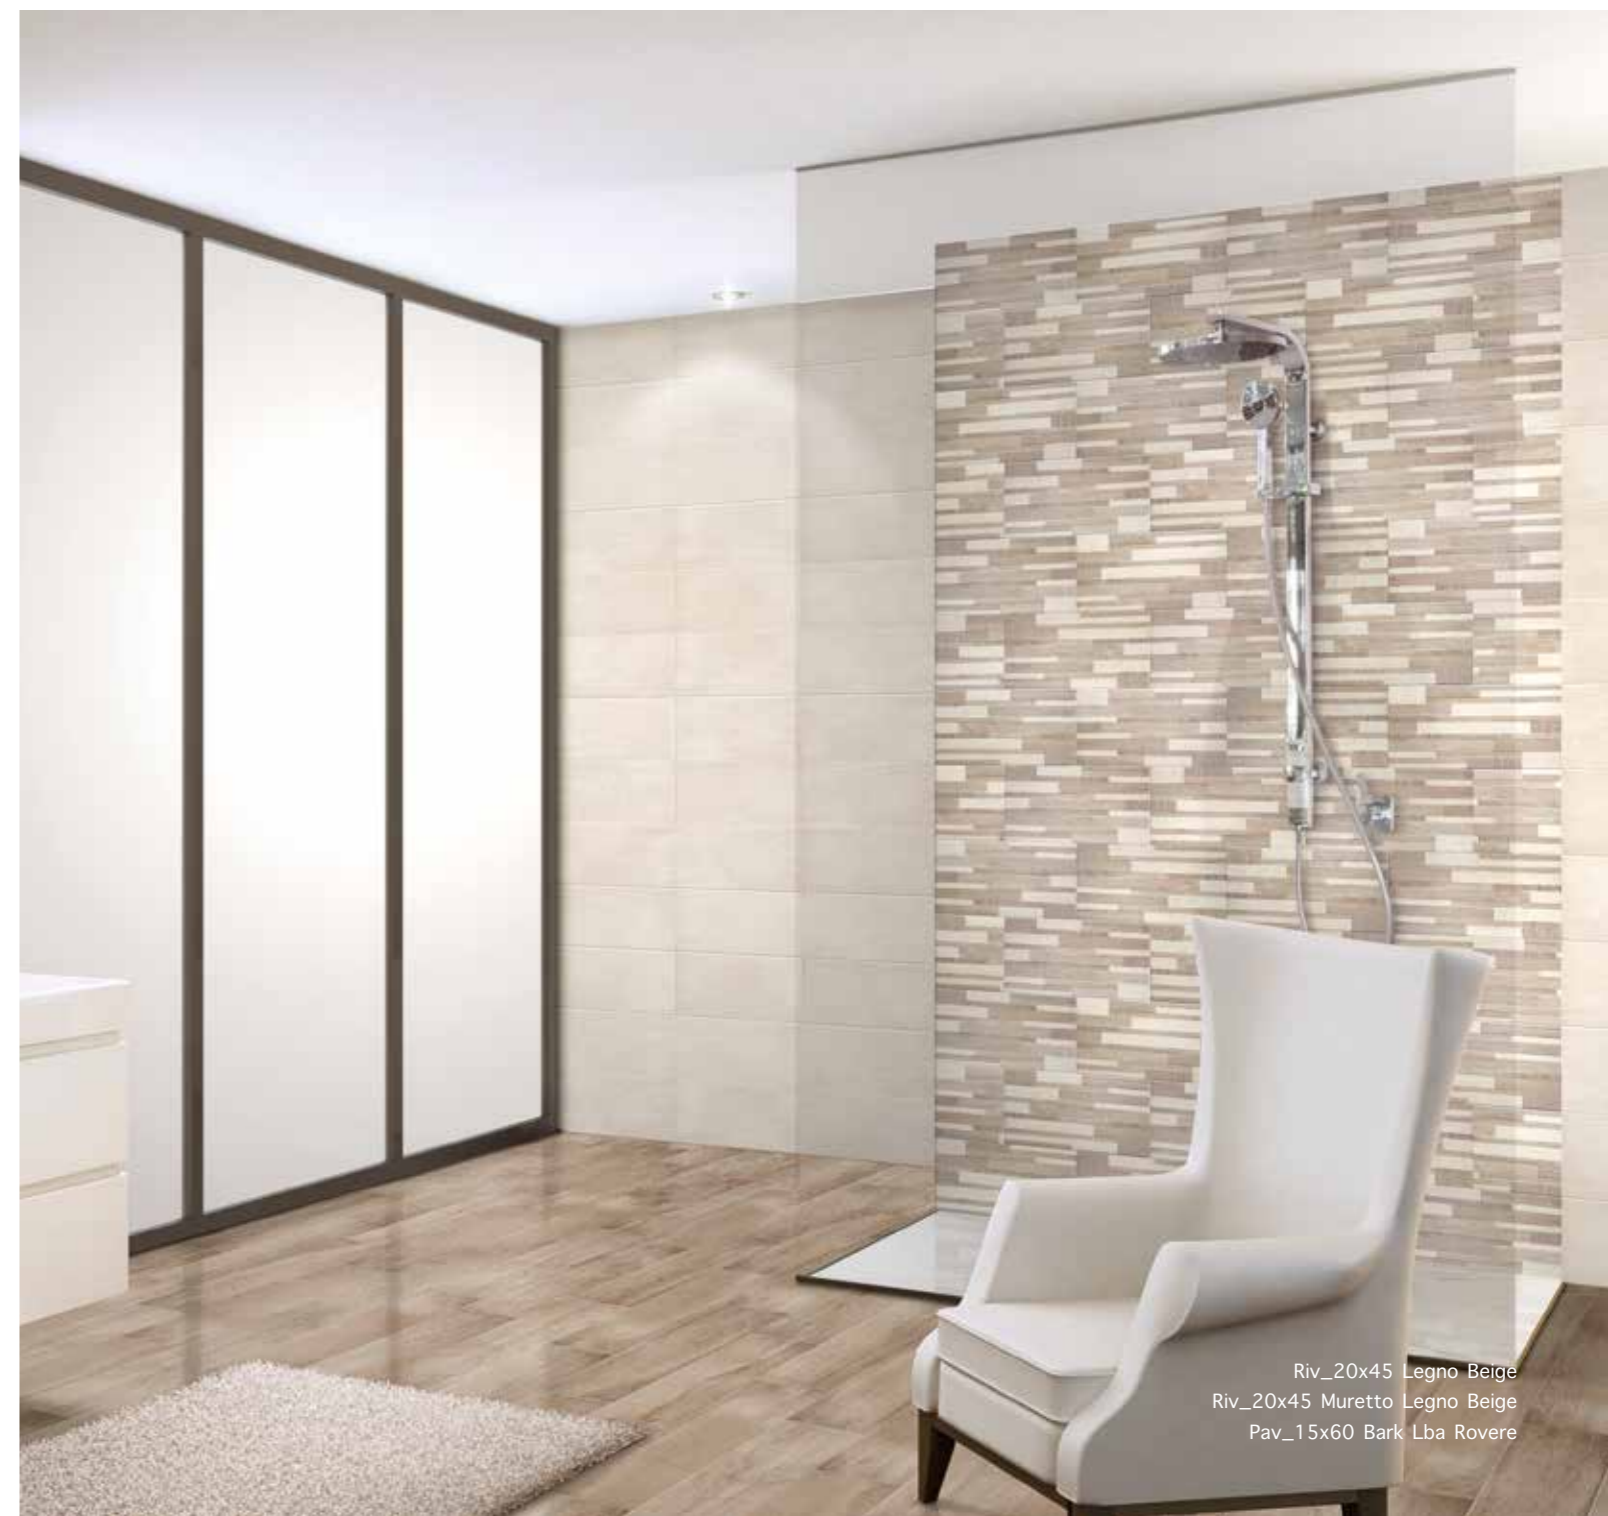

5X45 LISTELLO LEGNO BEIGE ▲ 5,50 EURO/PZ

Riv_20x45 Legno Beige
Riv_20x45 Muretto Legno Beige
Pav_15x60 Bark Lba Rovere

* CHALET LEGNO GRIGIO_BEIGE_MURETTO GRIGIO_MURETTO BEIGE

PAVIMENTO COORDINATO
SERIE COMPLETA PAG.157